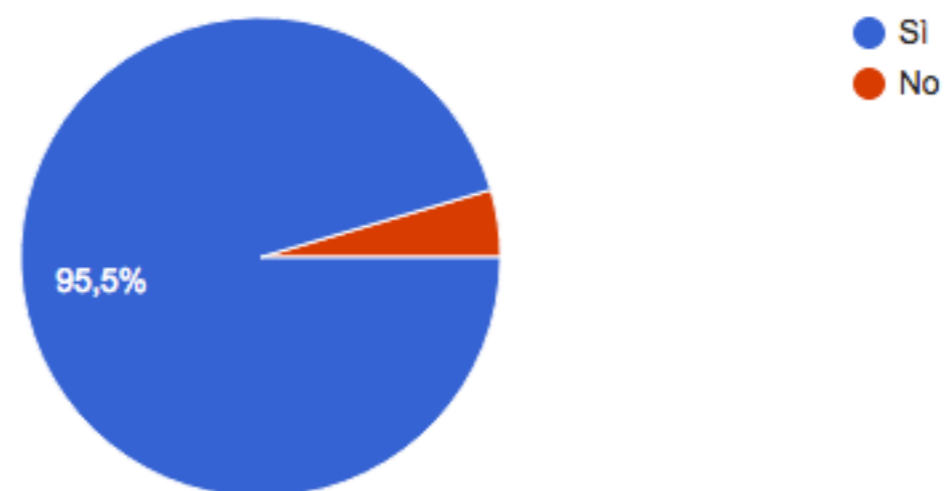

# **ISIS BEM**

primi esiti del questionario studenti  
marzo 2020

seguirà' elaborazione per classe

1) sono riuscito a mettermi al corrente del lavoro da svolgere in questo periodo

529 risposte

2) ho ricevuto indicazioni dagli insegnanti sul lavoro da svolgere per

529 risposte